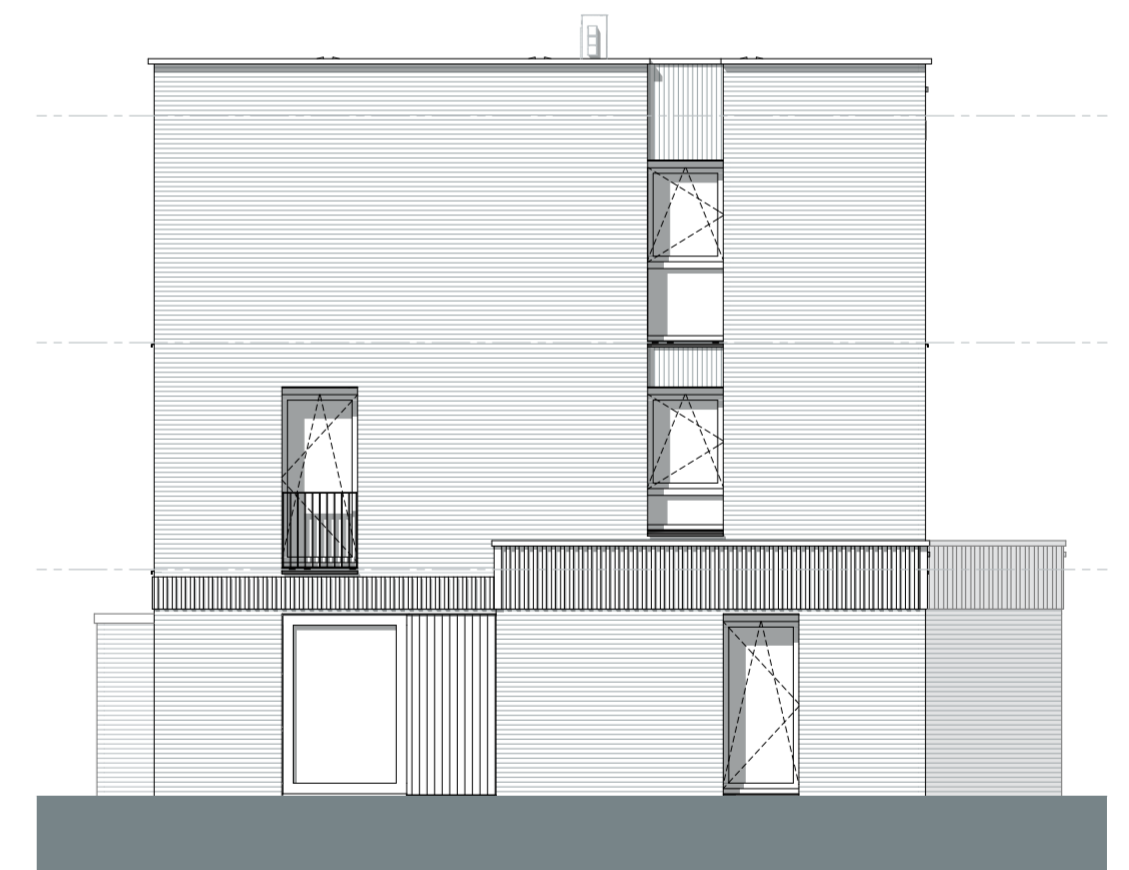

Bouwnr: 090
Type: A2

Bouwnr: 091
Type: A1

Bouwnr: 092
Type: A1

Bouwnr: 093
Type: A1

Bouwnr: 094
Type: A3

ACHTERGEVEL

Bouwnr: 090
Type: A2

RECHTER ZIJGEVEL

project
Park Langendijk - Zusterhof

teknr.
Bnr 90 t/m 94

omschrijving
Gevels Blok A

schaal
1:100
formaat
A2
datum
04-09-2024
wijziging
: