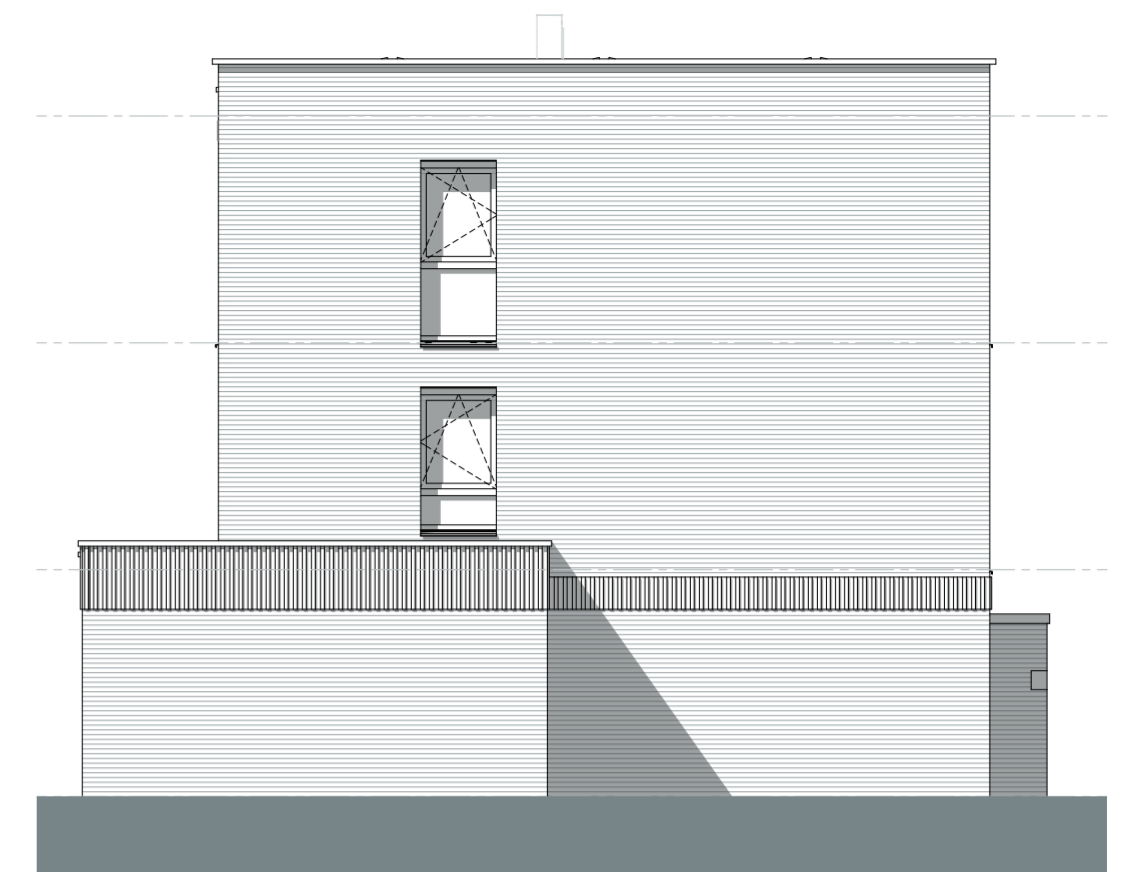

Bouwnr: 094
Type: A3

Bouwnr: 093
Type: A1

Bouwnr: 092
Type: A1

Bouwnr: 091
Type: A1

Bouwnr: 090
Type: A2

VOORGEVEL

Bouwnr: 094
Type: A3

LINKER ZIJGEVEL

Bouwnr: 090
Type: A2

Bouwnr: 091
Type: A1

Bouwnr: 092
Type: A1

Bouwnr: 093
Type: A1

Bouwnr: 094
Type: A3

ACHTERGEVEL

Bouwnr: 090
Type: A2

RECHTER ZIJGEVEL

project
Park Langendijk - Zusterhof

teknr.
Bnr 90 t/m 94

omschrijving
Gevels Blok A

schaal
1:100
formaat
A2
datum
04-09-2024
wijziging
: